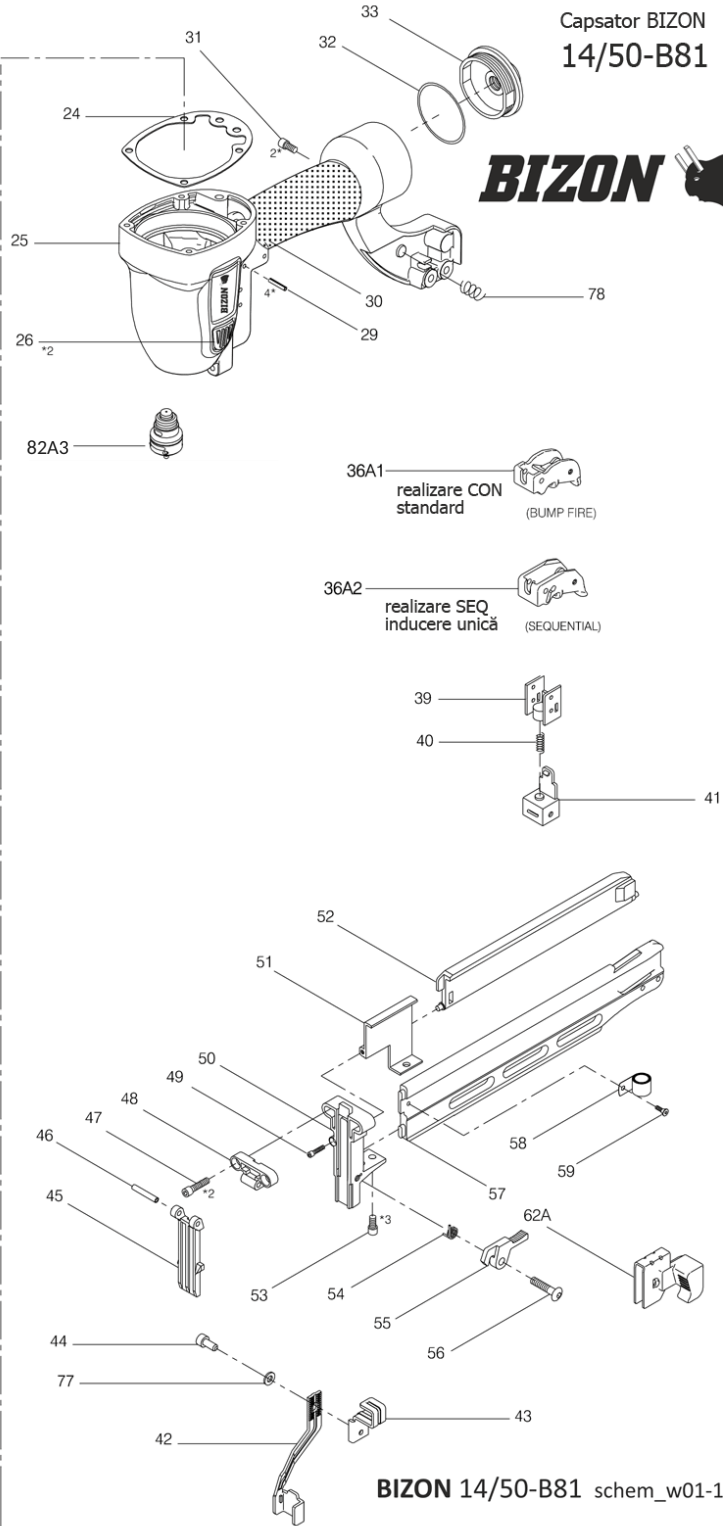

Capsator BIZON  
14/50-B81

BIZON 14/50-B81 schem\_w01-17

## Lista de piese

Nu	Index	Descriere	Nu	Index	Descriere	Nu	Index	Descriere
1	008170620	ȘURUB	26	008110051	SCUT DE CAUCIUC	53	008070512	ȘURUB
2	008110600	ȘAIBĂ CONICĂ	27	008118810	GHID TIJĂ	54	008060006	ARC ZĂVOR
3	008110190	SILENȚIATOR	28	008001860	AMORTIZOR	55	008001261	NAS SNAP
4	008110192	SILENȚIATOR	29	008050001	PIN	56	008070001	ȘURUB
5	008110191	PLACĂ DE FILTRARE	30	008010050	ACOPERITOR MÂNER	57	008101600	ȘINĂ
6	008070525	ȘURUB	31	008070516	ȘURUB	58	008060005	ARC MAGAZIEE
7	008110160	CAP	32	008000011	MÂNER	59	008070405	ȘURUB
8	008110320	ARC SUPAPĂ	33	008010640	INCHIDERE MÂNER	62A	008101510	ÎMPINGĂTOR
9	008110230	PAD	36A1	008110380	TRIGGER STANDARD			
10	008000007	O-RING VALVĂ	36A2	008110384	TRIGGER SEQ			
11	008110240	VALVĂ PRINCIPALĂ	39	008101401	GHID SIGURANȚĂ			
12	008000008	O-RING VALVĂ	40	008160004	ARC DE SIGURANȚĂ			
13	008110250	CAPAC CILINDRU	41	008101422	PARTE A SIGURANȚEI	82A3	008010390A	VALVĂ DE SCURGERE
14	008080003	PAD	42	008101420	SIGURANȚĂ			
15	008110200	AMORTIZOR SUPERIOR	43	008001421	PARTE A SIGURANȚEI			
16	008000012	O-RING PISTON	44	008070512	ȘURUB			
18A1	008101800	LIMBĂ CU PISTON	45	008001720	NAS SUPERIOR			
19	008010260	CILINDRU	46	008050004	PIN			
20	008000009	O-RING	47	008070532	ȘURUB			
21	008110290	GARNITURĂ CILINDRU	48	008001772	NAS INTERIOR			
22	008010280	STABILIZATOR CILINDRU	49	008070316	ȘURUB			
23	008000010	O-RING	50	008101040	SUPORT DE NAS			
24	008110100	GARNITURĂ CAP	51	008001411	CAPAC CONECTOR	77	008080001	PAD
25	008110040	CARCASĂ	52	008001410A	CAPAC ȘINĂ	78	008060002	ARC