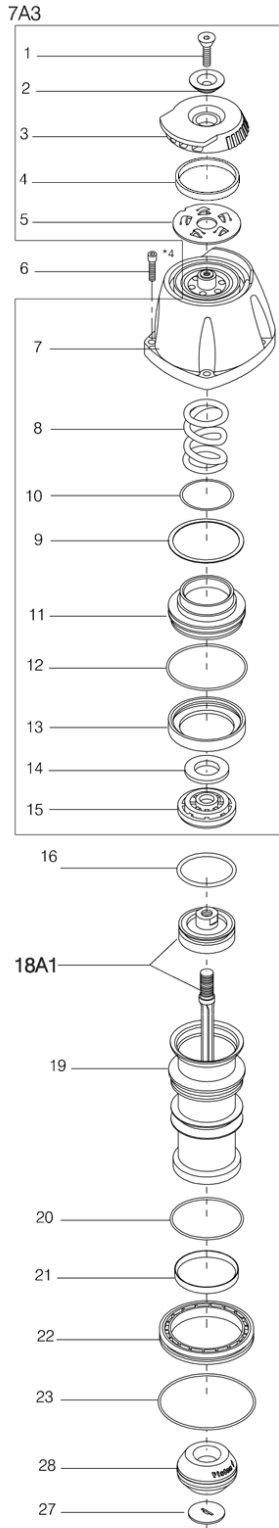

Capsator BIZON  
14/50-B81

BIZON 14/50-B81 schem\_w01-17

## Lista de piese

Nu	Index	Descriere	Nu	Index	Descriere	Nu	Index	Descriere
1	008170620	ȘURUB	26	008110051	SCUT DE CAUCIUC	53	008070512	ȘURUB
2	008110600	ȘAIBĂ CONICĂ	27	008118810	GHID TIJĂ	54	008060006	ARC ZĂVOR
3	008110190	SILENȚIATOR	28	008001860	AMORTIZOR	55	008001261	NAS SNAP
4	008110192	SILENȚIATOR	29	008050001	PIN	56	008070001	ȘURUB
5	008110191	PLACĂ DE FILTRARE	30	008010050	ACOPERITOR MÂNER	57	008101600	ȘINĂ
6	008070525	ȘURUB	31	008070516	ȘURUB	58	008060005	ARC MAGAZIEE
7	008110160	CAP	32	008000011	MÂNER	59	008070405	ȘURUB
8	008110320	ARC SUPAPĂ	33	008010640	INCHIDERE MÂNER	62A	008101510	ÎMPINGĂTOR
9	008110230	PAD	36A1	008110380	TRIGGER STANDARD			
10	008000007	O-RING VALVĂ	36A2	008110384	TRIGGER SEQ			
11	008110240	VALVĂ PRINCIPALĂ	39	008101401	GHID SIGURANȚĂ			
12	008000008	O-RING VALVĂ	40	008160004	ARC DE SIGURANȚĂ			
13	008110250	CAPAC CILINDRU	41	008101422	PARTE A SIGURANȚEI	82A3	008010390A	VALVĂ DE SCURGERE
14	008080003	PAD	42	008101420	SIGURANȚĂ			
15	008110200	AMORTIZOR SUPERIOR	43	008001421	PARTE A SIGURANȚEI			
16	008000012	O-RING PISTON	44	008070512	ȘURUB			
18A1	008101800	LIMBĂ CU PISTON	45	008001720	NAS SUPERIOR			
19	008010260	CILINDRU	46	008050004	PIN			
20	008000009	O-RING	47	008070532	ȘURUB			
21	008110290	GARNITURĂ CILINDRU	48	008001772	NAS INTERIOR			
22	008010280	STABILIZATOR CILINDRU	49	008070316	ȘURUB			
23	008000010	O-RING	50	008101040	SUPORT DE NAS			
24	008110100	GARNITURĂ CAP	51	008001411	CAPAC CONECTOR	77	008080001	PAD
25	008110040	CARCASĂ	52	008001410A	CAPAC ȘINĂ	78	008060002	ARC